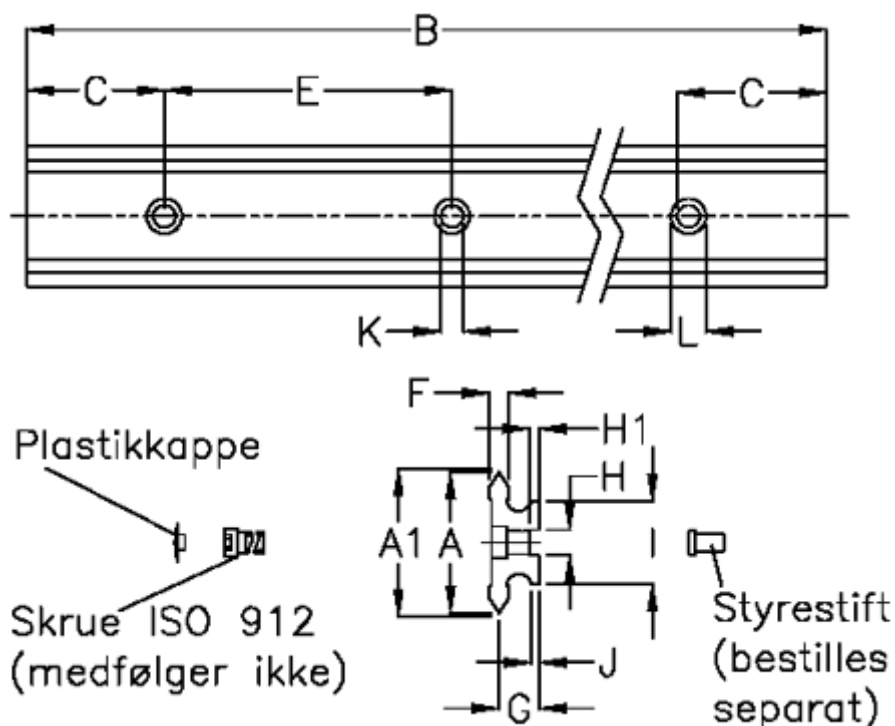

Varenummer: 057120419762
 Beskrivelse: Hepco GV3 profilskinne NS 25 L1976 P2
 med forsænkede huller

Mål

| | | | | |
|----------------|---------|----------------|------------|---------------------|
| A | = 25 | G | = 10.2 | vægt kg/1000 = 1.50 |
| A1 | = 25.74 | H | = 6 | |
| B | = 1976 | H1 | = 2.5 | |
| C | = 43.0 | I | = 15.0 | |
| E | = 90 | J | = 2.60 | |
| F | = 4.93 | K | = 5.5 | |
| For leje | = J25 | L | = 10 x 5.1 | |
| For styrestift | = SDP6 | Præcisionstype | = P2 | |